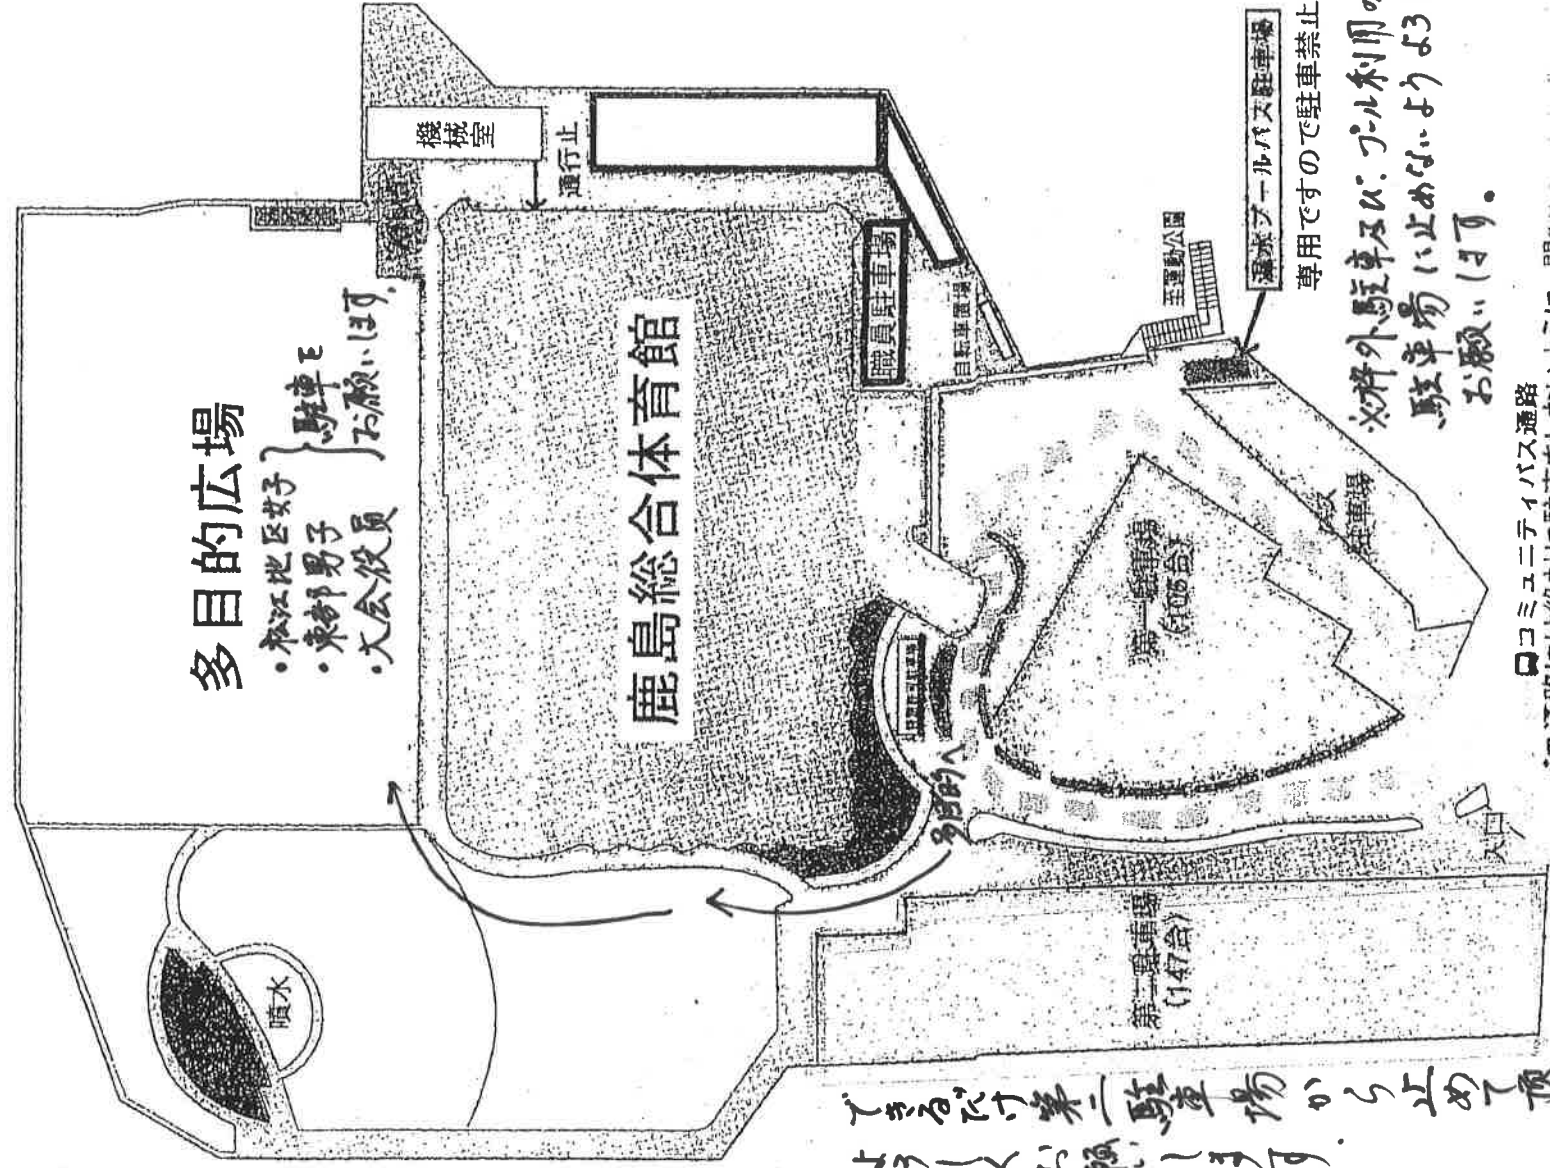

島根県小學生バレーボール新人大会駐車場について

駐車禁止区域案内図

多目的広場

- ・松江地区女子
 - ・大会役員
- 大会役員
大会役員

鹿島総合体育館

選手専用バス駐車場から止めをお願いします。
よろしくお願いします。

選手専用バス駐車場
専用ですので駐車禁止です

※料外駐車及び、プール利用の方の
駐車場に止めをお願いします。
お願いします。

コミュニティバス通路
バス通路には絶対に駐車をしないように、関
係者の方は徹底して下さい。

赤枠のスペースは、大会時で車が多い時に
体育館スポーツ教室・プールご利用の方の
駐車スペースとしますので駐車はご遠慮下さい。

※枠外駐車はやめて下さい！！