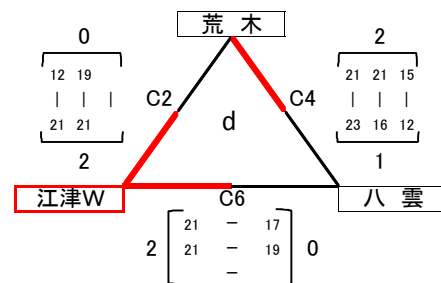

第38回 全日本バレーボール小学生大会 島根県大会 試合結果

女子の部(1日目)

男子の部(1日目)

iゾーン順位決定戦

対戦	安来	vs	揖屋
1セット	21	-	7

ゾーン順位決定戦

対戦		vs	
1セット		-	

混合の部(1日目)