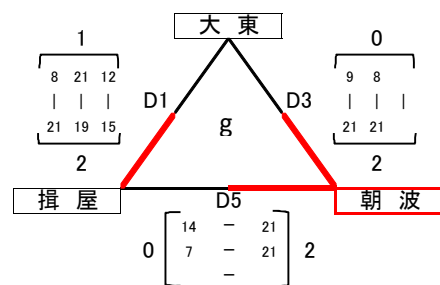

第38回 全日本バレーボール小学生大会 島根県大会 試合結果

女子の部(1日目)

男子の部(1日目)

iゾーン順位決定戦

対戦	安来	vs	揖屋
1セット	21	-	7

ゾーン順位決定戦

対戦		vs	
1セット		-	

混合の部(1日目)