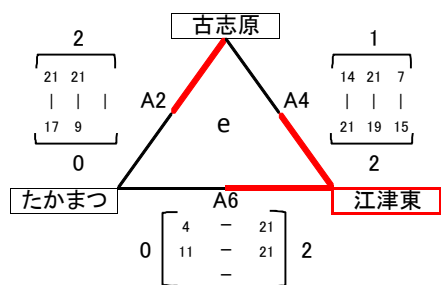

第38回 全日本バレーボール小学生大会 島根県大会 試合結果

女子の部(1日目)

男子の部(1日目)

iゾーン順位決定戦

対戦	安来	vs	揖屋
1セット	21	-	7

ゾーン順位決定戦

対戦		vs	
1セット		-	

混合の部(1日目)