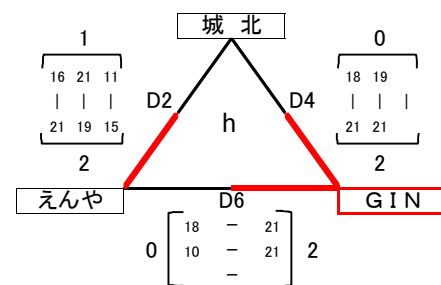

第38回 全日本バレーボール小学生大会 島根県大会 試合結果

女子の部(1日目)

男子の部(1日目)

iゾーン順位決定戦

対戦	安来	vs	揖屋
1セット	21	-	7

ゾーン順位決定戦

対戦		vs	
1セット		-	

混合の部(1日目)