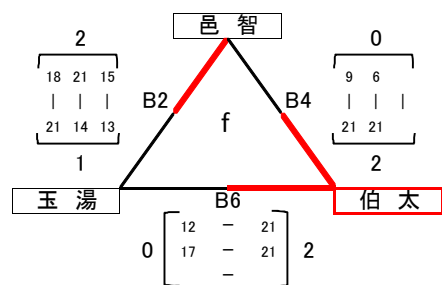

第38回 全日本バレーボール小学生大会 島根県大会 試合結果

女子の部(1日目)

男子の部(1日目)

iゾーン順位決定戦

対戦	安来	vs	揖屋
1セット	21	-	7

ゾーン順位決定戦

対戦		vs	
1セット		-	

混合の部(1日目)