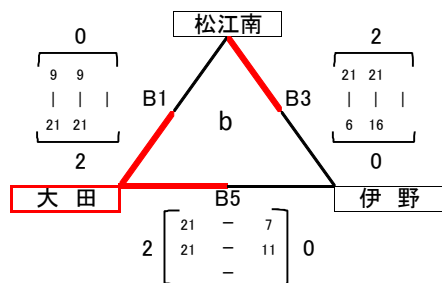

第38回 全日本バレーボール小学生大会 島根県大会 試合結果

女子の部(1日目)

男子の部(1日目)

iゾーン順位決定戦

対戦	安来	vs	揖屋
1セット	21	-	7

ゾーン順位決定戦

対戦		vs	
1セット		-	

混合の部(1日目)