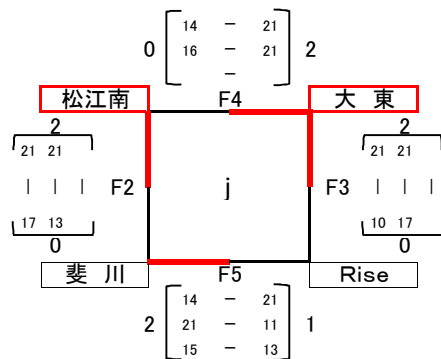

第38回 全日本バレーボール小学生大会 島根県大会 試合結果

女子の部(1日目)

男子の部(1日目)

iゾーン順位決定戦

対戦	安来	vs	揖屋
1セット	21	-	7

ゾーン順位決定戦

対戦		vs	
1セット		-	

混合の部(1日目)