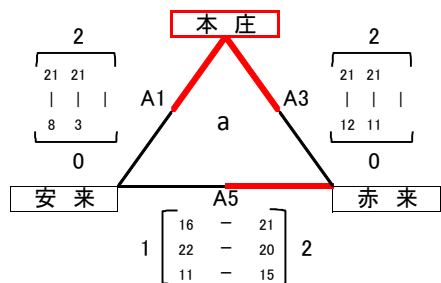

第38回 全日本バレーボール小学生大会 島根県大会 試合結果

女子の部(1日目)

男子の部(1日目)

iゾーン順位決定戦

対戦	安来	vs	揖屋
1セット	21	-	7

ゾーン順位決定戦

対戦		vs	
1セット		-	

混合の部(1日目)