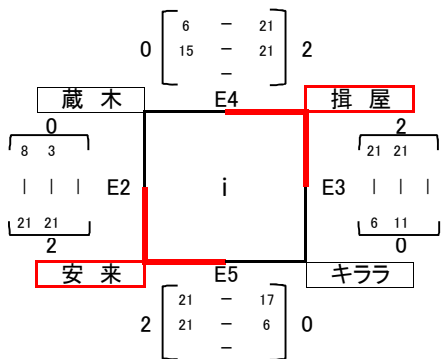

第38回 全日本バレーボール小学生大会 島根県大会 試合結果

女子の部(1日目)

男子の部(1日目)

iゾーン順位決定戦

対戦	安来	vs	揖屋
1セット	21	-	7

ゾーン順位決定戦

対戦		vs	
1セット		-	

混合の部(1日目)