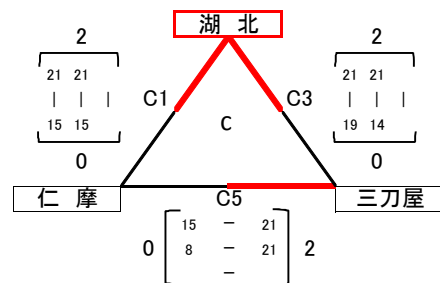

第38回 全日本バレーボール小学生大会 島根県大会 試合結果

女子の部(1日目)

男子の部(1日目)

iゾーン順位決定戦

対戦	安来	vs	揖屋
1セット	21	-	7

ゾーン順位決定戦

対戦		vs	
1セット		-	

混合の部(1日目)