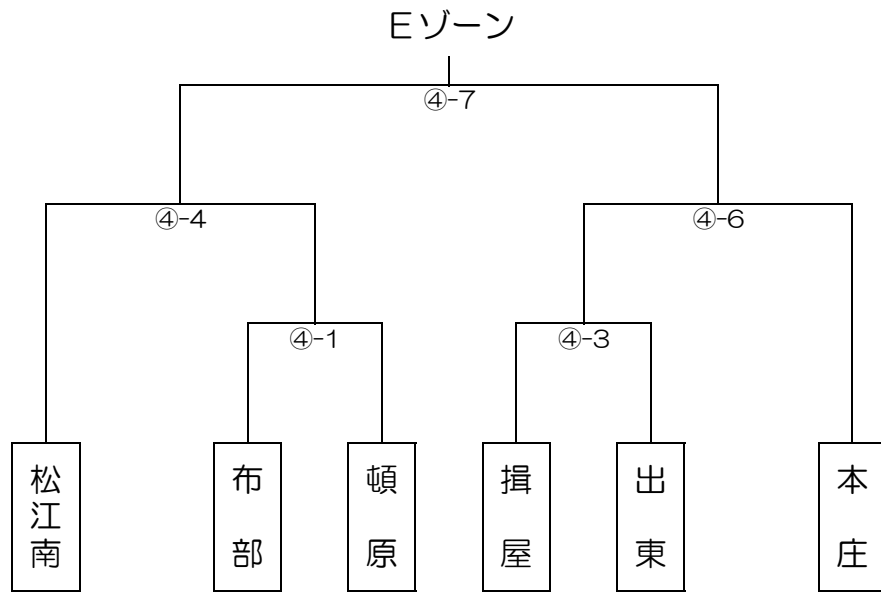

2017年 第41回 ゆめタウンカップ 島根県小学生6人制(女子)バレーボール大会

①②③④・・・松江市総合体育館メインアリーナ

⑤⑥・・・松江市総合体育館サブアリーナ

2017年 第41回 ゆめタウンカップ 島根県小学生6人制(女子)バレーボール大会

①②③④・・・松江市総合体育館メインアリーナ

⑤⑥・・・松江市総合体育館サブアリーナ

2017年 第41回 ゆめタウンカップ 島根県小学生6人制(女子)バレーボール大会 審判割振り

①-1	奥出雲	－	嵩の杜	審判	内中原	赤江
①-2	キララ	－	十神	審判	奥出雲	嵩の杜
①-3	内中原	－	赤江	審判	キララ	十神
①-4	赤来	－	津田	審判	内中原	赤江
①-5	三刀屋	－	①-2勝者	審判	赤来	津田
①-6	①-3勝者	－	①-4勝者	審判	三刀屋	①-2勝者
①-7 A決勝	①-5勝者	－	①-6勝者	審判	①-5敗者	①-6敗者

②-1	意東	－	Hikawa.W	審判	美保関	荘原
②-2	平田	－	法吉	審判	意東	Hikawa.W
②-3	美保関	－	荘原	審判	平田	法吉
②-4	えんや	－	持田	審判	美保関	荘原
②-5	伯太	－	②-2勝者	審判	えんや	持田
②-6	②-3勝者	－	②-4勝者	審判	伯太	②-2勝者
②-7 B決勝	②-5勝者	－	②-6勝者	審判	②-5敗者	②-6敗者

③-1	古志原	－	荒木	審判	川津	
③-2	能義	－	玉湯	審判	古志原	荒木
③-3	川津	－	③-1勝者	審判	能義	玉湯
③-4	掛合	－	②-1勝者	審判	川津	③-1勝者
③-5	③-2勝者	－	穴道	審判	掛合	②-1勝者
③-6 C決勝	③-3勝者	－	④-4勝者	審判	③-4敗者	③-5敗者
③-7 D決勝	②-3勝者	－	③-4勝者	審判	③-3敗者	④-5敗者

④-1	布部	－	頓原	審判	揖屋	出東
④-2	島田	－	加茂	審判	布部	頓原
④-3	揖屋	－	出東	審判	島田	加茂
④-4	松江南	－	④-1勝者	審判	揖屋	出東
④-5	④-2勝者	－	生馬	審判	松江南	④-1勝者
④-6	④-3勝者	－	本庄	審判	④-2勝者	生馬
④-7 E決勝	④-4勝者	－	④-6勝者	審判	④-4敗者	④-6敗者

⑤-1	八雲	－	伊野	審判	たかまつ	
⑤-2	中央	－	海潮	審判	八雲	伊野
⑤-3	たかまつ	－	⑤-1勝者	審判	中央	海潮
⑤-4	社日	－	①-1勝者	審判	たかまつ	⑤-1勝者
⑤-5	⑤-2勝者	－	竹矢	審判	社日	①-1勝者
⑤-6 F決勝	⑤-4勝者	－	⑤-5勝者	審判	⑤-4敗者	⑤-5敗者
⑤-7 G決勝	⑤-3勝者	－	⑥-5勝者	審判	⑤-3敗者	⑥-5敗者

⑥-1	佐田	－	しまね	審判	みなみ	湖北
⑥-2	ひろせ	－	城北	審判	佐田	しまね
⑥-3	みなみ	－	湖北	審判	ひろせ	城北
⑥-4	乃木	－	⑥-1勝者	審判	みなみ	湖北
⑥-5	⑥-2勝者	－	母衣	審判	乃木	⑥-1勝者
⑥-6	⑥-3勝者	－	出雲	審判	⑥-2勝者	母衣
⑥-7 H決勝	⑥-4勝者	－	⑥-6勝者	審判	⑥-4敗者	⑥-6敗者