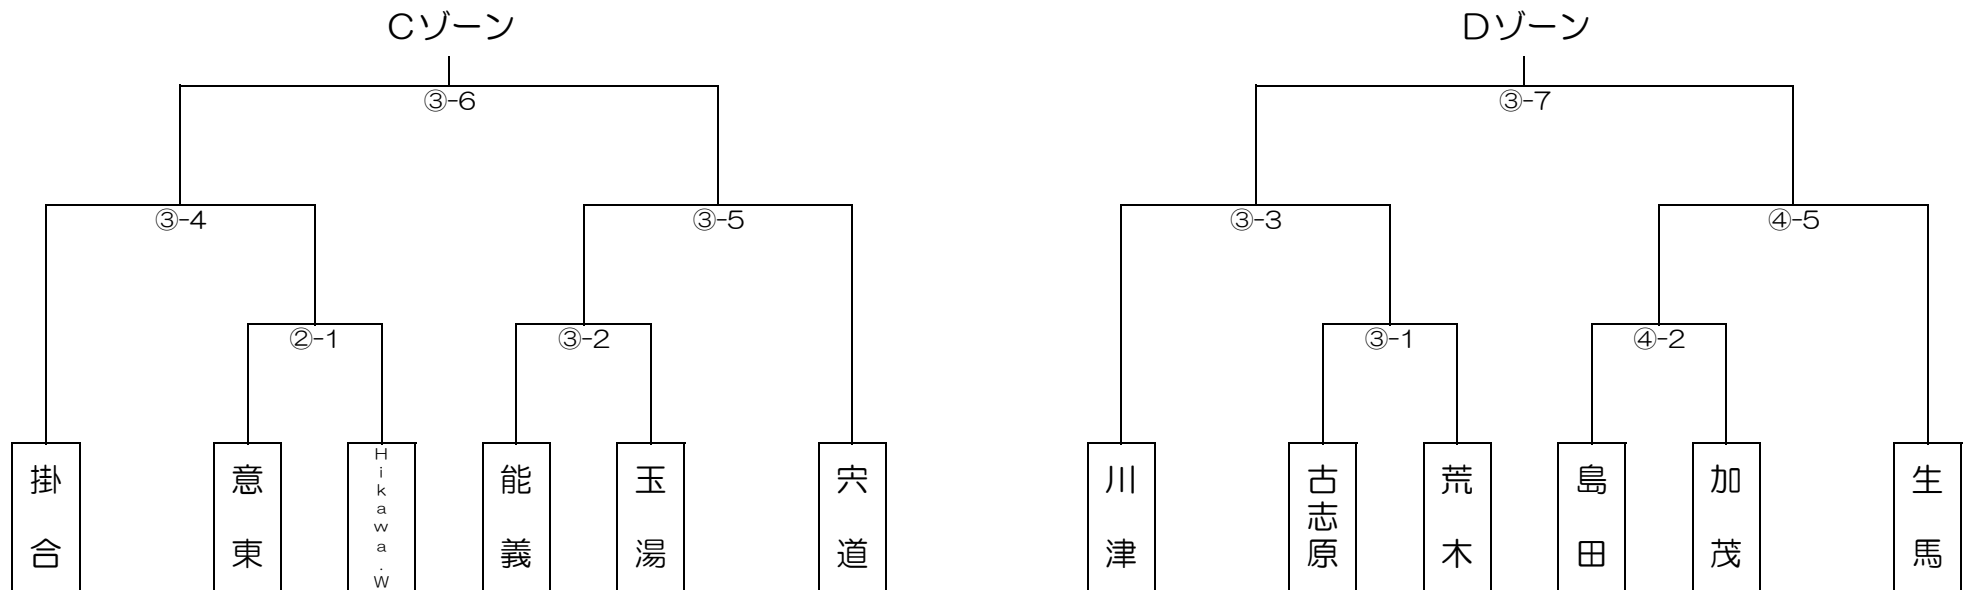

2017年 第41回 ゆめタウンカップ 島根県小学生6人制(女子)バレーボール大会

①②③④・・・松江市総合体育館メインアリーナ

⑤⑥・・・松江市総合体育館サブアリーナ

2017年 第41回 ゆめタウンカップ 島根県小学生6人制(女子)バレーボール大会

①②③④・・・松江市総合体育館メインアリーナ

⑤⑥・・・松江市総合体育館サブアリーナ

2017年 第41回 ゆめタウンカップ 島根県小学生6人制(女子)バレーボール大会 審判割振り

①-1	奥出雲	－	嵩の杜	審判	内中原	赤江
①-2	キララ	－	十神	審判	奥出雲	嵩の杜
①-3	内中原	－	赤江	審判	キララ	十神
①-4	赤来	－	津田	審判	内中原	赤江
①-5	三刀屋	－	①-2勝者	審判	赤来	津田
①-6	①-3勝者	－	①-4勝者	審判	三刀屋	①-2勝者
①-7 A決勝	①-5勝者	－	①-6勝者	審判	①-5敗者	①-6敗者

②-1	意東	－	Hikawa.W	審判	美保関	荘原
②-2	平田	－	法吉	審判	意東	Hikawa.W
②-3	美保関	－	荘原	審判	平田	法吉
②-4	えんや	－	持田	審判	美保関	荘原
②-5	伯太	－	②-2勝者	審判	えんや	持田
②-6	②-3勝者	－	②-4勝者	審判	伯太	②-2勝者
②-7 B決勝	②-5勝者	－	②-6勝者	審判	②-5敗者	②-6敗者

③-1	古志原	－	荒木	審判	川津	
③-2	能義	－	玉湯	審判	古志原	荒木
③-3	川津	－	③-1勝者	審判	能義	玉湯
③-4	掛合	－	②-1勝者	審判	川津	③-1勝者
③-5	③-2勝者	－	穴道	審判	掛合	②-1勝者
③-6 C決勝	③-3勝者	－	④-4勝者	審判	③-4敗者	③-5敗者
③-7 D決勝	②-3勝者	－	③-4勝者	審判	③-3敗者	④-5敗者

④-1	布部	－	頓原	審判	揖屋	出東
④-2	島田	－	加茂	審判	布部	頓原
④-3	揖屋	－	出東	審判	島田	加茂
④-4	松江南	－	④-1勝者	審判	揖屋	出東
④-5	④-2勝者	－	生馬	審判	松江南	④-1勝者
④-6	④-3勝者	－	本庄	審判	④-2勝者	生馬
④-7 E決勝	④-4勝者	－	④-6勝者	審判	④-4敗者	④-6敗者

⑤-1	八雲	－	伊野	審判	たかまつ	
⑤-2	中央	－	海潮	審判	八雲	伊野
⑤-3	たかまつ	－	⑤-1勝者	審判	中央	海潮
⑤-4	社日	－	①-1勝者	審判	たかまつ	⑤-1勝者
⑤-5	⑤-2勝者	－	竹矢	審判	社日	①-1勝者
⑤-6 F決勝	⑤-4勝者	－	⑤-5勝者	審判	⑤-4敗者	⑤-5敗者
⑤-7 G決勝	⑤-3勝者	－	⑥-5勝者	審判	⑤-3敗者	⑥-5敗者

⑥-1	佐田	－	しまね	審判	みなみ	湖北
⑥-2	ひろせ	－	城北	審判	佐田	しまね
⑥-3	みなみ	－	湖北	審判	ひろせ	城北
⑥-4	乃木	－	⑥-1勝者	審判	みなみ	湖北
⑥-5	⑥-2勝者	－	母衣	審判	乃木	⑥-1勝者
⑥-6	⑥-3勝者	－	出雲	審判	⑥-2勝者	母衣
⑥-7 H決勝	⑥-4勝者	－	⑥-6勝者	審判	⑥-4敗者	⑥-6敗者