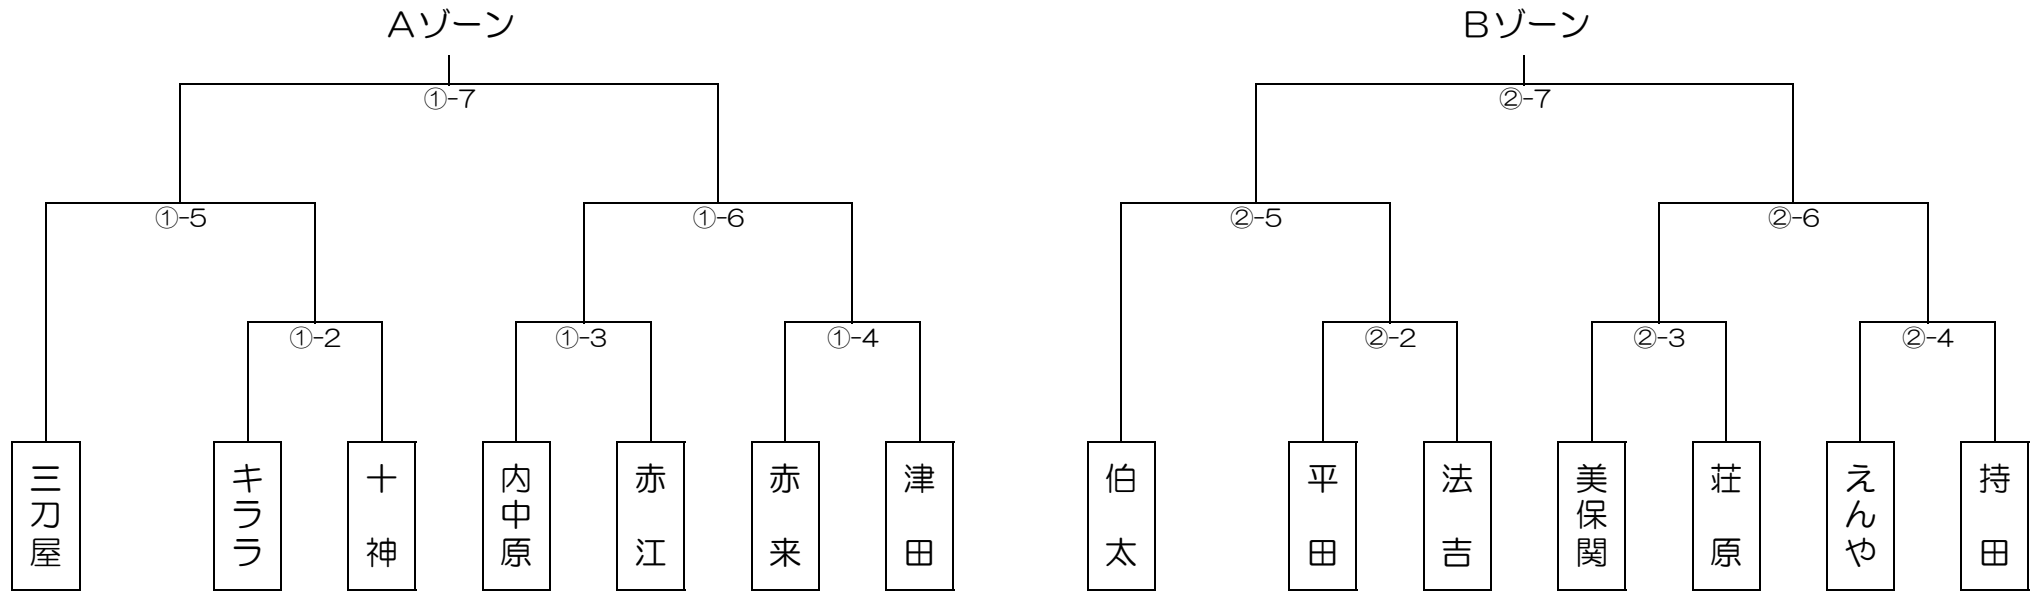

2017年 第41回 ゆめタウンカップ 島根県小学生6人制(女子)バレーボール大会

①②③④・・・松江市総合体育館メインアリーナ

⑤⑥・・・松江市総合体育館サブアリーナ

2017年 第41回 ゆめタウンカップ 島根県小学生6人制(女子)バレーボール大会

①②③④・・・松江市総合体育館メインアリーナ

⑤⑥・・・松江市総合体育館サブアリーナ

2017年 第41回 ゆめタウンカップ 島根県小学生6人制(女子)バレーボール大会 審判割振り

①-1	奥出雲	－	嵩の杜	審判	内中原	赤江
①-2	キララ	－	十神	審判	奥出雲	嵩の杜
①-3	内中原	－	赤江	審判	キララ	十神
①-4	赤来	－	津田	審判	内中原	赤江
①-5	三刀屋	－	①-2勝者	審判	赤来	津田
①-6	①-3勝者	－	①-4勝者	審判	三刀屋	①-2勝者
①-7 A決勝	①-5勝者	－	①-6勝者	審判	①-5敗者	①-6敗者

②-1	意東	－	Hikawa.W	審判	美保関	荘原
②-2	平田	－	法吉	審判	意東	Hikawa.W
②-3	美保関	－	荘原	審判	平田	法吉
②-4	えんや	－	持田	審判	美保関	荘原
②-5	伯太	－	②-2勝者	審判	えんや	持田
②-6	②-3勝者	－	②-4勝者	審判	伯太	②-2勝者
②-7 B決勝	②-5勝者	－	②-6勝者	審判	②-5敗者	②-6敗者

③-1	古志原	－	荒木	審判	川津	
③-2	能義	－	玉湯	審判	古志原	荒木
③-3	川津	－	③-1勝者	審判	能義	玉湯
③-4	掛合	－	②-1勝者	審判	川津	③-1勝者
③-5	③-2勝者	－	穴道	審判	掛合	②-1勝者
③-6 C決勝	③-3勝者	－	④-4勝者	審判	③-4敗者	③-5敗者
③-7 D決勝	②-3勝者	－	③-4勝者	審判	③-3敗者	④-5敗者

④-1	布部	－	頓原	審判	揖屋	出東
④-2	島田	－	加茂	審判	布部	頓原
④-3	揖屋	－	出東	審判	島田	加茂
④-4	松江南	－	④-1勝者	審判	揖屋	出東
④-5	④-2勝者	－	生馬	審判	松江南	④-1勝者
④-6	④-3勝者	－	本庄	審判	④-2勝者	生馬
④-7 E決勝	④-4勝者	－	④-6勝者	審判	④-4敗者	④-6敗者

⑤-1	八雲	－	伊野	審判	たかまつ	
⑤-2	中央	－	海潮	審判	八雲	伊野
⑤-3	たかまつ	－	⑤-1勝者	審判	中央	海潮
⑤-4	社日	－	①-1勝者	審判	たかまつ	⑤-1勝者
⑤-5	⑤-2勝者	－	竹矢	審判	社日	①-1勝者
⑤-6 F決勝	⑤-4勝者	－	⑤-5勝者	審判	⑤-4敗者	⑤-5敗者
⑤-7 G決勝	⑤-3勝者	－	⑥-5勝者	審判	⑤-3敗者	⑥-5敗者

⑥-1	佐田	－	しまね	審判	みなみ	湖北
⑥-2	ひろせ	－	城北	審判	佐田	しまね
⑥-3	みなみ	－	湖北	審判	ひろせ	城北
⑥-4	乃木	－	⑥-1勝者	審判	みなみ	湖北
⑥-5	⑥-2勝者	－	母衣	審判	乃木	⑥-1勝者
⑥-6	⑥-3勝者	－	出雲	審判	⑥-2勝者	母衣
⑥-7 H決勝	⑥-4勝者	－	⑥-6勝者	審判	⑥-4敗者	⑥-6敗者