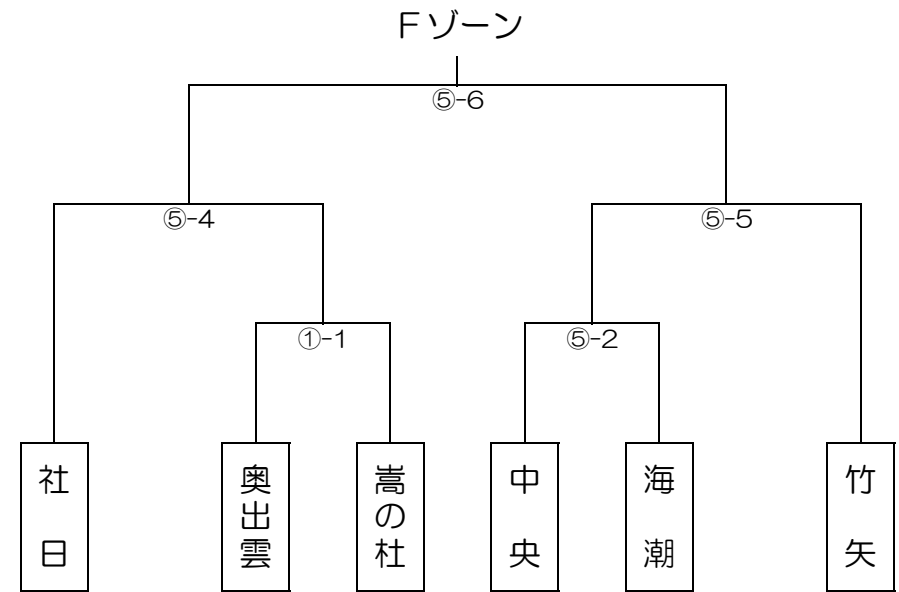

2017年 第41回 ゆめタウンカップ 島根県小学生6人制(女子)バレーボール大会

①②③④・・・松江市総合体育館メインアリーナ

⑤⑥・・・松江市総合体育館サブアリーナ

2017年 第41回 ゆめタウンカップ 島根県小学生6人制(女子)バレーボール大会

①②③④・・・松江市総合体育館メインアリーナ

⑤⑥・・・松江市総合体育館サブアリーナ

2017年 第41回 ゆめタウンカップ 島根県小学生6人制(女子)バレーボール大会 審判割振り

①-1	奥出雲	－	嵩の杜	審判	内中原	赤江
①-2	キララ	－	十神	審判	奥出雲	嵩の杜
①-3	内中原	－	赤江	審判	キララ	十神
①-4	赤来	－	津田	審判	内中原	赤江
①-5	三刀屋	－	①-2勝者	審判	赤来	津田
①-6	①-3勝者	－	①-4勝者	審判	三刀屋	①-2勝者
①-7 A決勝	①-5勝者	－	①-6勝者	審判	①-5敗者	①-6敗者

②-1	意東	－	Hikawa.W	審判	美保関	荘原
②-2	平田	－	法吉	審判	意東	Hikawa.W
②-3	美保関	－	荘原	審判	平田	法吉
②-4	えんや	－	持田	審判	美保関	荘原
②-5	伯太	－	②-2勝者	審判	えんや	持田
②-6	②-3勝者	－	②-4勝者	審判	伯太	②-2勝者
②-7 B決勝	②-5勝者	－	②-6勝者	審判	②-5敗者	②-6敗者

③-1	古志原	－	荒木	審判	川津	
③-2	能義	－	玉湯	審判	古志原	荒木
③-3	川津	－	③-1勝者	審判	能義	玉湯
③-4	掛合	－	②-1勝者	審判	川津	③-1勝者
③-5	③-2勝者	－	穴道	審判	掛合	②-1勝者
③-6 C決勝	③-3勝者	－	④-4勝者	審判	③-4敗者	③-5敗者
③-7 D決勝	②-3勝者	－	③-4勝者	審判	③-3敗者	④-5敗者

④-1	布部	－	頓原	審判	揖屋	出東
④-2	島田	－	加茂	審判	布部	頓原
④-3	揖屋	－	出東	審判	島田	加茂
④-4	松江南	－	④-1勝者	審判	揖屋	出東
④-5	④-2勝者	－	生馬	審判	松江南	④-1勝者
④-6	④-3勝者	－	本庄	審判	④-2勝者	生馬
④-7 E決勝	④-4勝者	－	④-6勝者	審判	④-4敗者	④-6敗者

⑤-1	八雲	－	伊野	審判	たかまつ	
⑤-2	中央	－	海潮	審判	八雲	伊野
⑤-3	たかまつ	－	⑤-1勝者	審判	中央	海潮
⑤-4	社日	－	①-1勝者	審判	たかまつ	⑤-1勝者
⑤-5	⑤-2勝者	－	竹矢	審判	社日	①-1勝者
⑤-6 F決勝	⑤-4勝者	－	⑤-5勝者	審判	⑤-4敗者	⑤-5敗者
⑤-7 G決勝	⑤-3勝者	－	⑥-5勝者	審判	⑤-3敗者	⑥-5敗者

⑥-1	佐田	－	しまね	審判	みなみ	湖北
⑥-2	ひろせ	－	城北	審判	佐田	しまね
⑥-3	みなみ	－	湖北	審判	ひろせ	城北
⑥-4	乃木	－	⑥-1勝者	審判	みなみ	湖北
⑥-5	⑥-2勝者	－	母衣	審判	乃木	⑥-1勝者
⑥-6	⑥-3勝者	－	出雲	審判	⑥-2勝者	母衣
⑥-7 H決勝	⑥-4勝者	－	⑥-6勝者	審判	⑥-4敗者	⑥-6敗者