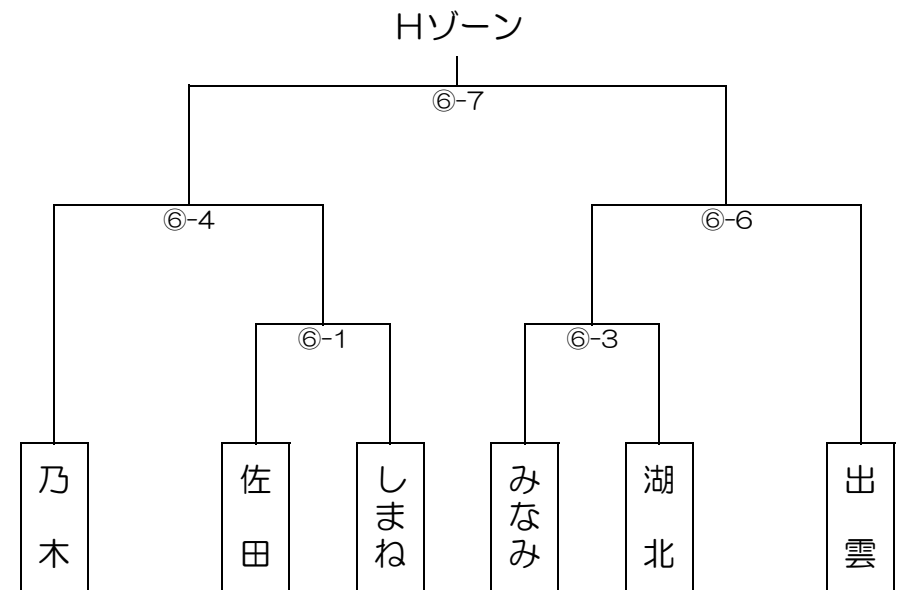

2017年 第41回 ゆめタウンカップ 島根県小学生6人制(女子)バレーボール大会

①②③④・・・松江市総合体育館メインアリーナ

⑤⑥・・・松江市総合体育館サブアリーナ

2017年 第41回 ゆめタウンカップ 島根県小学生6人制(女子)バレーボール大会

①②③④・・・松江市総合体育館メインアリーナ

⑤⑥・・・松江市総合体育館サブアリーナ

2017年 第41回 ゆめタウンカップ 島根県小学生6人制(女子)バレーボール大会 審判割振り

①-1	奥出雲	－	嵩の杜	審判	内中原	赤江
①-2	キララ	－	十神	審判	奥出雲	嵩の杜
①-3	内中原	－	赤江	審判	キララ	十神
①-4	赤来	－	津田	審判	内中原	赤江
①-5	三刀屋	－	①-2勝者	審判	赤来	津田
①-6	①-3勝者	－	①-4勝者	審判	三刀屋	①-2勝者
①-7 A決勝	①-5勝者	－	①-6勝者	審判	①-5敗者	①-6敗者

②-1	意東	－	Hikawa.W	審判	美保関	荘原
②-2	平田	－	法吉	審判	意東	Hikawa.W
②-3	美保関	－	荘原	審判	平田	法吉
②-4	えんや	－	持田	審判	美保関	荘原
②-5	伯太	－	②-2勝者	審判	えんや	持田
②-6	②-3勝者	－	②-4勝者	審判	伯太	②-2勝者
②-7 B決勝	②-5勝者	－	②-6勝者	審判	②-5敗者	②-6敗者

③-1	古志原	－	荒木	審判	川津	
③-2	能義	－	玉湯	審判	古志原	荒木
③-3	川津	－	③-1勝者	審判	能義	玉湯
③-4	掛合	－	②-1勝者	審判	川津	③-1勝者
③-5	③-2勝者	－	穴道	審判	掛合	②-1勝者
③-6 C決勝	③-3勝者	－	④-4勝者	審判	③-4敗者	③-5敗者
③-7 D決勝	②-3勝者	－	③-4勝者	審判	③-3敗者	④-5敗者

④-1	布部	－	頓原	審判	揖屋	出東
④-2	島田	－	加茂	審判	布部	頓原
④-3	揖屋	－	出東	審判	島田	加茂
④-4	松江南	－	④-1勝者	審判	揖屋	出東
④-5	④-2勝者	－	生馬	審判	松江南	④-1勝者
④-6	④-3勝者	－	本庄	審判	④-2勝者	生馬
④-7 E決勝	④-4勝者	－	④-6勝者	審判	④-4敗者	④-6敗者

⑤-1	八雲	－	伊野	審判	たかまつ	
⑤-2	中央	－	海潮	審判	八雲	伊野
⑤-3	たかまつ	－	⑤-1勝者	審判	中央	海潮
⑤-4	社日	－	①-1勝者	審判	たかまつ	⑤-1勝者
⑤-5	⑤-2勝者	－	竹矢	審判	社日	①-1勝者
⑤-6 F決勝	⑤-4勝者	－	⑤-5勝者	審判	⑤-4敗者	⑤-5敗者
⑤-7 G決勝	⑤-3勝者	－	⑥-5勝者	審判	⑤-3敗者	⑥-5敗者

⑥-1	佐田	－	しまね	審判	みなみ	湖北
⑥-2	ひろせ	－	城北	審判	佐田	しまね
⑥-3	みなみ	－	湖北	審判	ひろせ	城北
⑥-4	乃木	－	⑥-1勝者	審判	みなみ	湖北
⑥-5	⑥-2勝者	－	母衣	審判	乃木	⑥-1勝者
⑥-6	⑥-3勝者	－	出雲	審判	⑥-2勝者	母衣
⑥-7 H決勝	⑥-4勝者	－	⑥-6勝者	審判	⑥-4敗者	⑥-6敗者