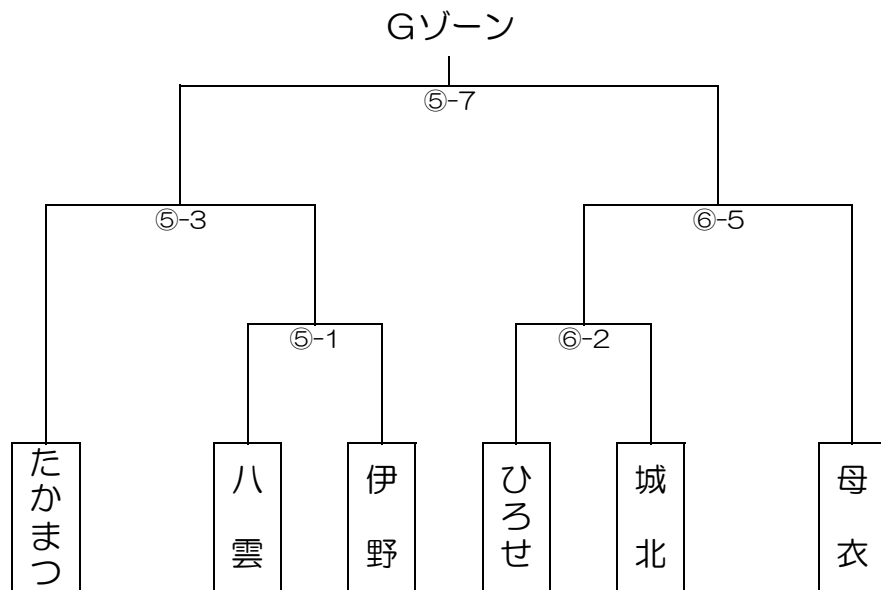

2017年 第41回 ゆめタウンカップ 島根県小学生6人制(女子)バレーボール大会

①②③④・・・松江市総合体育館メインアリーナ

⑤⑥・・・松江市総合体育館サブアリーナ

2017年 第41回 ゆめタウンカップ 島根県小学生6人制(女子)バレーボール大会

①②③④・・・松江市総合体育館メインアリーナ

⑤⑥・・・松江市総合体育館サブアリーナ

2017年 第41回 ゆめタウンカップ 島根県小学生6人制(女子)バレーボール大会 審判割振り

①-1	奥出雲	－	嵩の杜	審判	内中原	赤江
①-2	キララ	－	十神	審判	奥出雲	嵩の杜
①-3	内中原	－	赤江	審判	キララ	十神
①-4	赤来	－	津田	審判	内中原	赤江
①-5	三刀屋	－	①-2勝者	審判	赤来	津田
①-6	①-3勝者	－	①-4勝者	審判	三刀屋	①-2勝者
①-7 A決勝	①-5勝者	－	①-6勝者	審判	①-5敗者	①-6敗者

②-1	意東	－	Hikawa.W	審判	美保関	荘原
②-2	平田	－	法吉	審判	意東	Hikawa.W
②-3	美保関	－	荘原	審判	平田	法吉
②-4	えんや	－	持田	審判	美保関	荘原
②-5	伯太	－	②-2勝者	審判	えんや	持田
②-6	②-3勝者	－	②-4勝者	審判	伯太	②-2勝者
②-7 B決勝	②-5勝者	－	②-6勝者	審判	②-5敗者	②-6敗者

③-1	古志原	－	荒木	審判	川津	
③-2	能義	－	玉湯	審判	古志原	荒木
③-3	川津	－	③-1勝者	審判	能義	玉湯
③-4	掛合	－	②-1勝者	審判	川津	③-1勝者
③-5	③-2勝者	－	穴道	審判	掛合	②-1勝者
③-6 C決勝	③-3勝者	－	④-4勝者	審判	③-4敗者	③-5敗者
③-7 D決勝	②-3勝者	－	③-4勝者	審判	③-3敗者	④-5敗者

④-1	布部	－	頓原	審判	揖屋	出東
④-2	島田	－	加茂	審判	布部	頓原
④-3	揖屋	－	出東	審判	島田	加茂
④-4	松江南	－	④-1勝者	審判	揖屋	出東
④-5	④-2勝者	－	生馬	審判	松江南	④-1勝者
④-6	④-3勝者	－	本庄	審判	④-2勝者	生馬
④-7 E決勝	④-4勝者	－	④-6勝者	審判	④-4敗者	④-6敗者

⑤-1	八雲	－	伊野	審判	たかまつ	
⑤-2	中央	－	海潮	審判	八雲	伊野
⑤-3	たかまつ	－	⑤-1勝者	審判	中央	海潮
⑤-4	社日	－	①-1勝者	審判	たかまつ	⑤-1勝者
⑤-5	⑤-2勝者	－	竹矢	審判	社日	①-1勝者
⑤-6 F決勝	⑤-4勝者	－	⑤-5勝者	審判	⑤-4敗者	⑤-5敗者
⑤-7 G決勝	⑤-3勝者	－	⑥-5勝者	審判	⑤-3敗者	⑥-5敗者

⑥-1	佐田	－	しまね	審判	みなみ	湖北
⑥-2	ひろせ	－	城北	審判	佐田	しまね
⑥-3	みなみ	－	湖北	審判	ひろせ	城北
⑥-4	乃木	－	⑥-1勝者	審判	みなみ	湖北
⑥-5	⑥-2勝者	－	母衣	審判	乃木	⑥-1勝者
⑥-6	⑥-3勝者	－	出雲	審判	⑥-2勝者	母衣
⑥-7 H決勝	⑥-4勝者	－	⑥-6勝者	審判	⑥-4敗者	⑥-6敗者